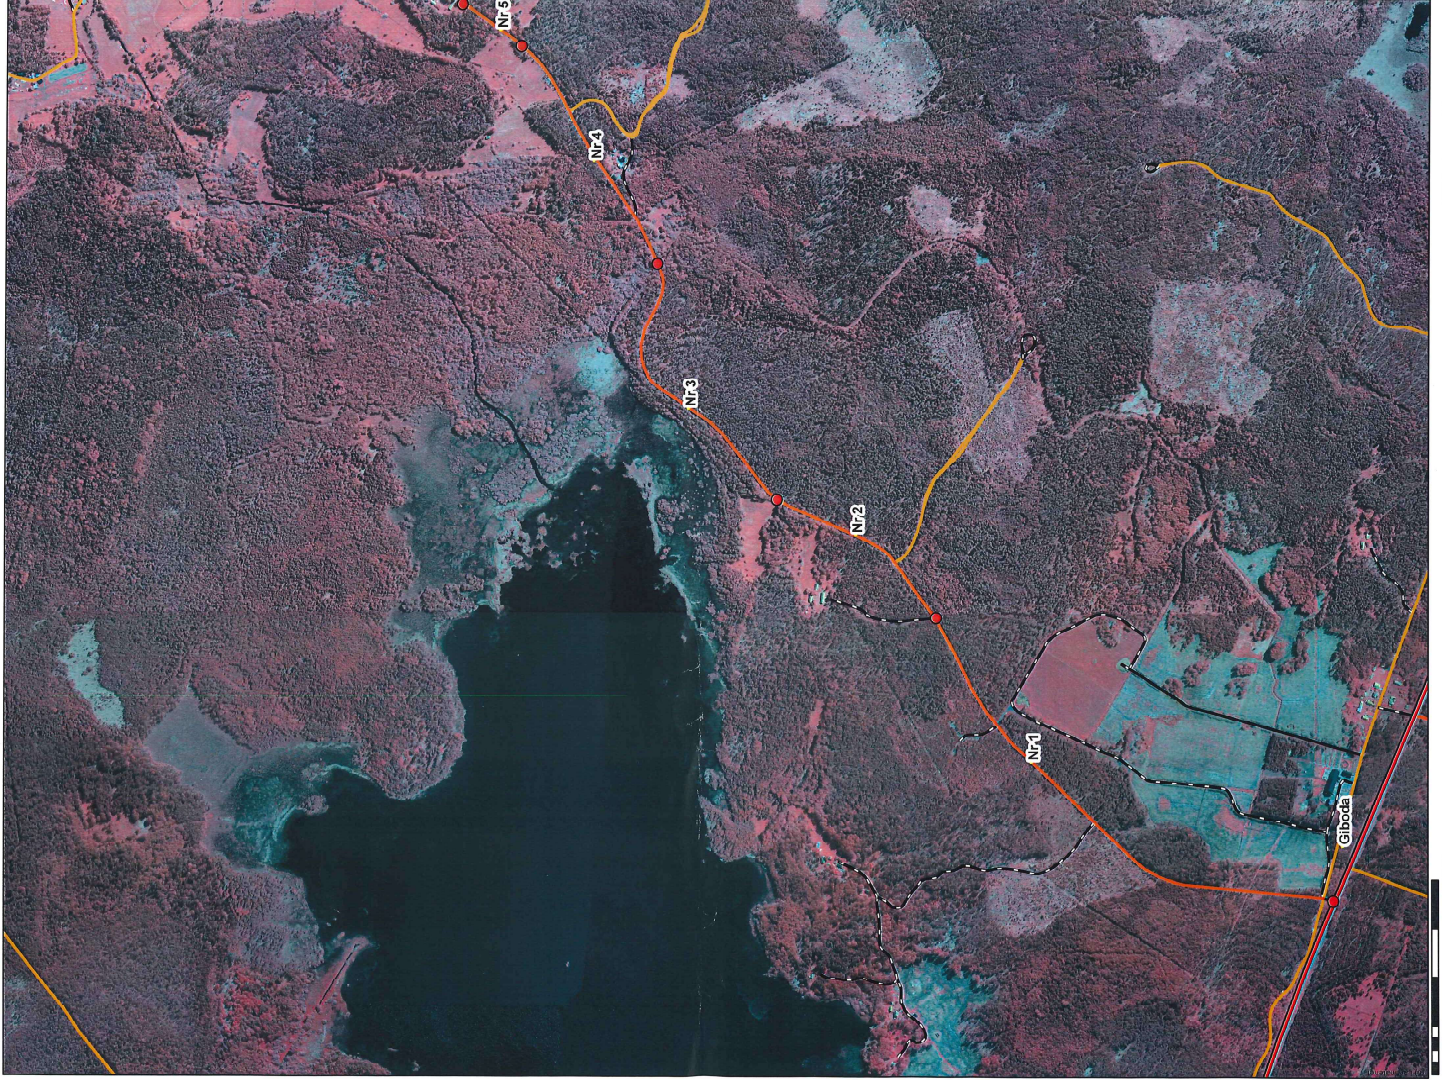

67G0G3430
Vägplan Årböle

BILLERUDKORSNÄS

0 500 Meter
1:10 000

Ritdatum: 2022-09-27

67G0G3430
Vägplan Årböle

BILLERUDKORSNÄS

0 500 Meter
1:10 000

Rittdatum: 2022-09-27

67G0G3430
Vägplan Årböle

BILLERUDKORSNÄS

Rittdatum: 2022-09-27

0 500 Meter
1:10 000

67G0G3430
Vägplan Årböle

BILLERUDKORSNÄS

Ritdatum: 2022-09-27

0 500 Meter
1:10 000